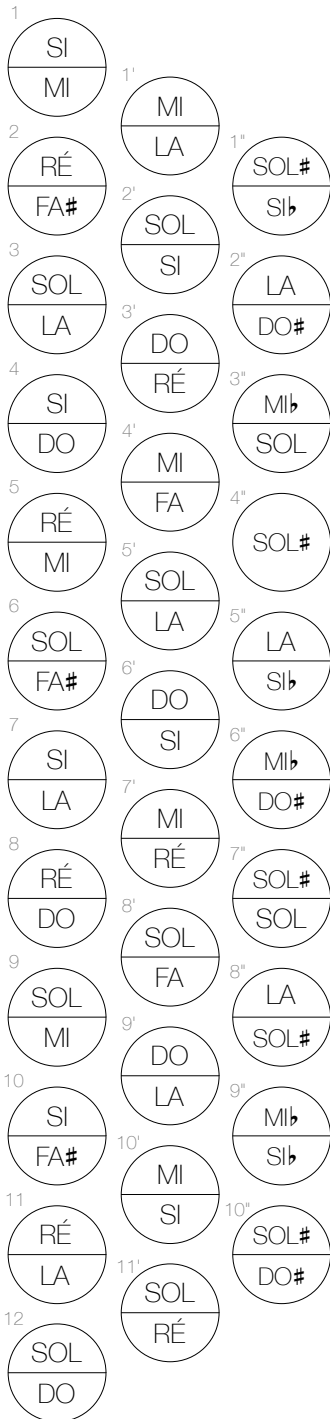

# Système François Heim

Tonalité : sol–do

Modèles à trois rangées (33 boutons)  
et jusqu'à dix-huit basses

Haut (graves)

Soufflet