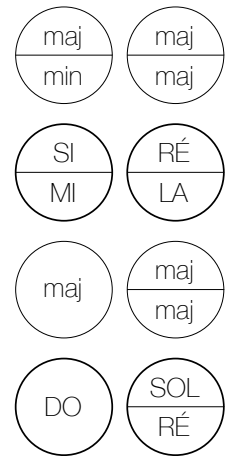

Système « continental »

Tonalité : ré-sol

Modèles à deux rangées (21 boutons)
et huit basses

Haut (graves)

Soufflet