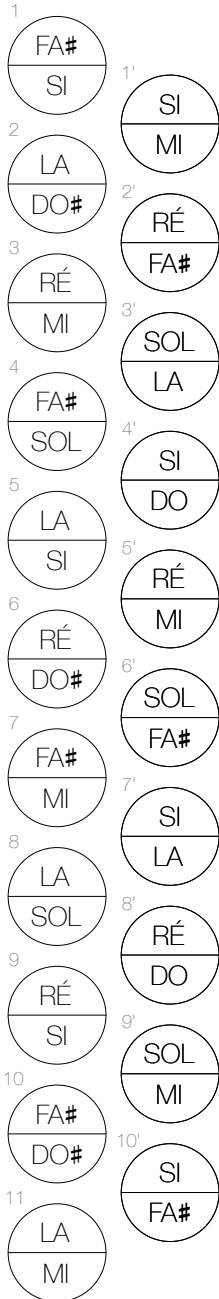

Système « continental »

Tonalité : ré-sol

Modèles à deux rangées (21 boutons)
et huit basses

Haut (graves)

Soufflet