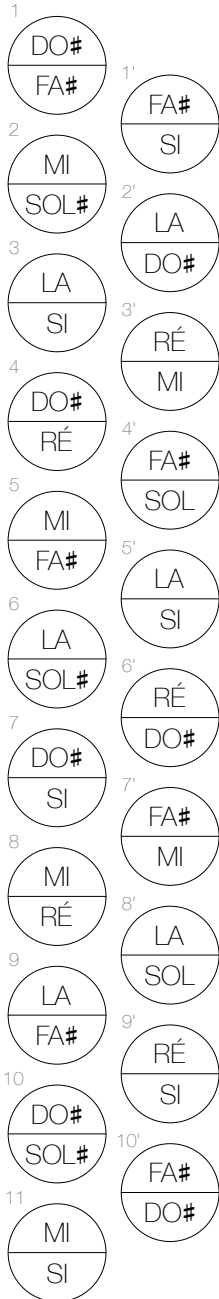

# Système « continental »

Tonalité : *la-ré*

Modèles à deux rangées (21 boutons)  
et huit basses

Haut (graves)

Soufflet