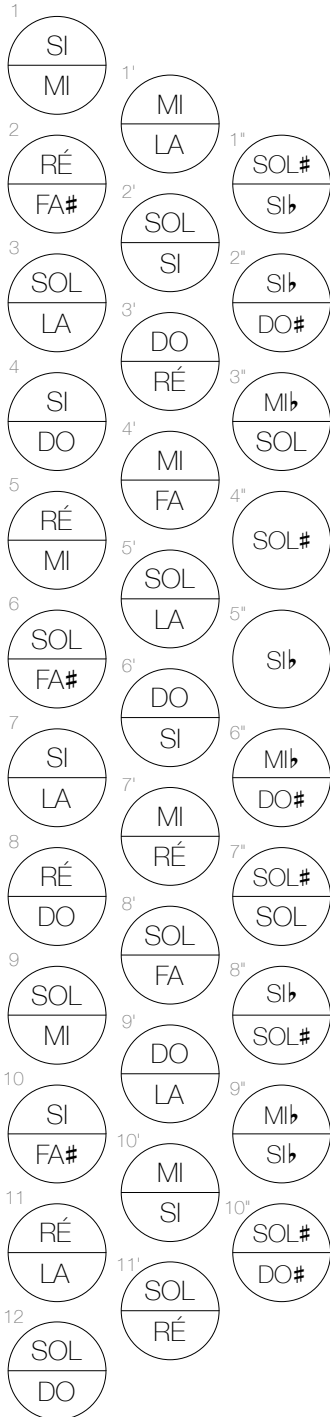

Système J.-M. Corgeron

Tonalité : sol–do

Modèles à trois rangées (33 boutons)
et jusqu'à dix-huit basses

Haut (graves)

Soufflet