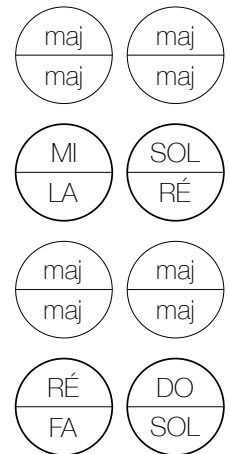

Systeme irlandais

Tonalité : si-do

Modèles à deux rangées (23 boutons)
et huit basses

Haut (graves)

Soufflet