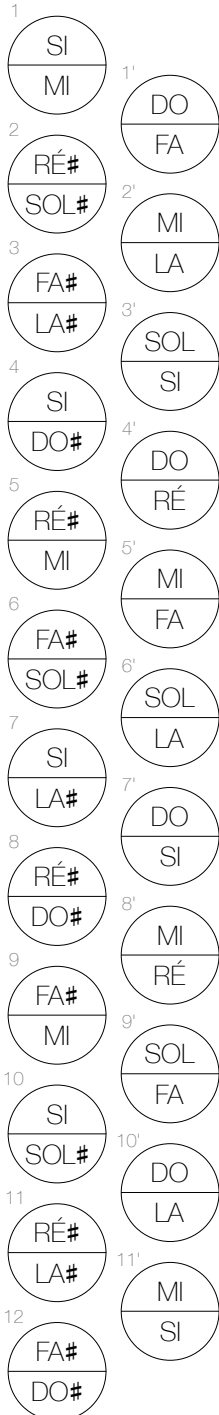

Systeme irlandais

Tonalité : si-do

Modèles à deux rangées (23 boutons)
et huit basses

Haut (graves)

Soufflet