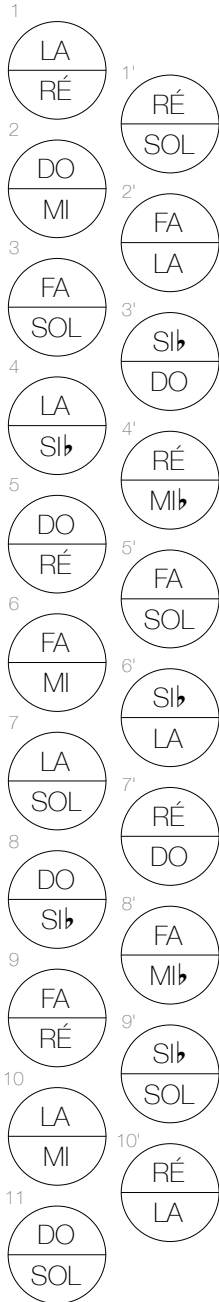

Système « continental »

Tonalité : fa-sib

Modèles à deux rangées (21 boutons)
et huit basses

Haut (graves)

Soufflet